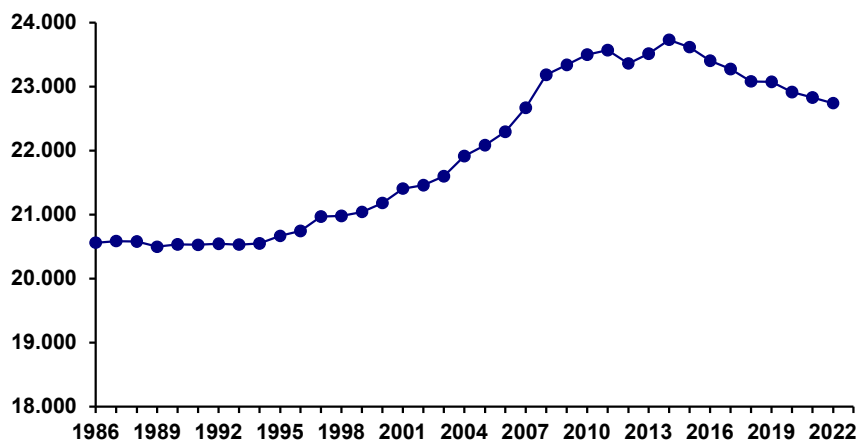

POPOLAZIONE DEL COMUNE DI FUCECCHIO DAL 1986 AL 2022

Anno	Totale
1986	20.561
1987	20.587
1988	20.579
1989	20.499
1990	20.537
1991	20.528
1992	20.543
1993	20.530
1994	20.547
1995	20.667
1996	20.746
1997	20.970
1998	20.977
1999	21.040
2000	21.180
2001	21.408
2002	21.456
2003	21.598
2004	21.912
2005	22.081
2006	22.297
2007	22.668
2008	23.182
2009	23.340
2010	23.496
2011	23.571
2012	23.361
2013	23.514
2014	23.732
2015	23.618
2016	23.403
2017	23.274
2018	23.082
2019	23.072
2020	22.915
2021	22.832
2022	22.741

Questi dati sono tratti dall'archivio anagrafico del Comune. Per ragioni connesse all'allineamento censimento/anagrafe, vi sono importanti differenze rispetto ai dati tratti dai modelli ufficiale ISTAT negli anni 2001-2002. Vi è un piccolo scarto per l'anno 2003 e un perfetto allineamento per gli anni 2004-2005-2006-2007-2008