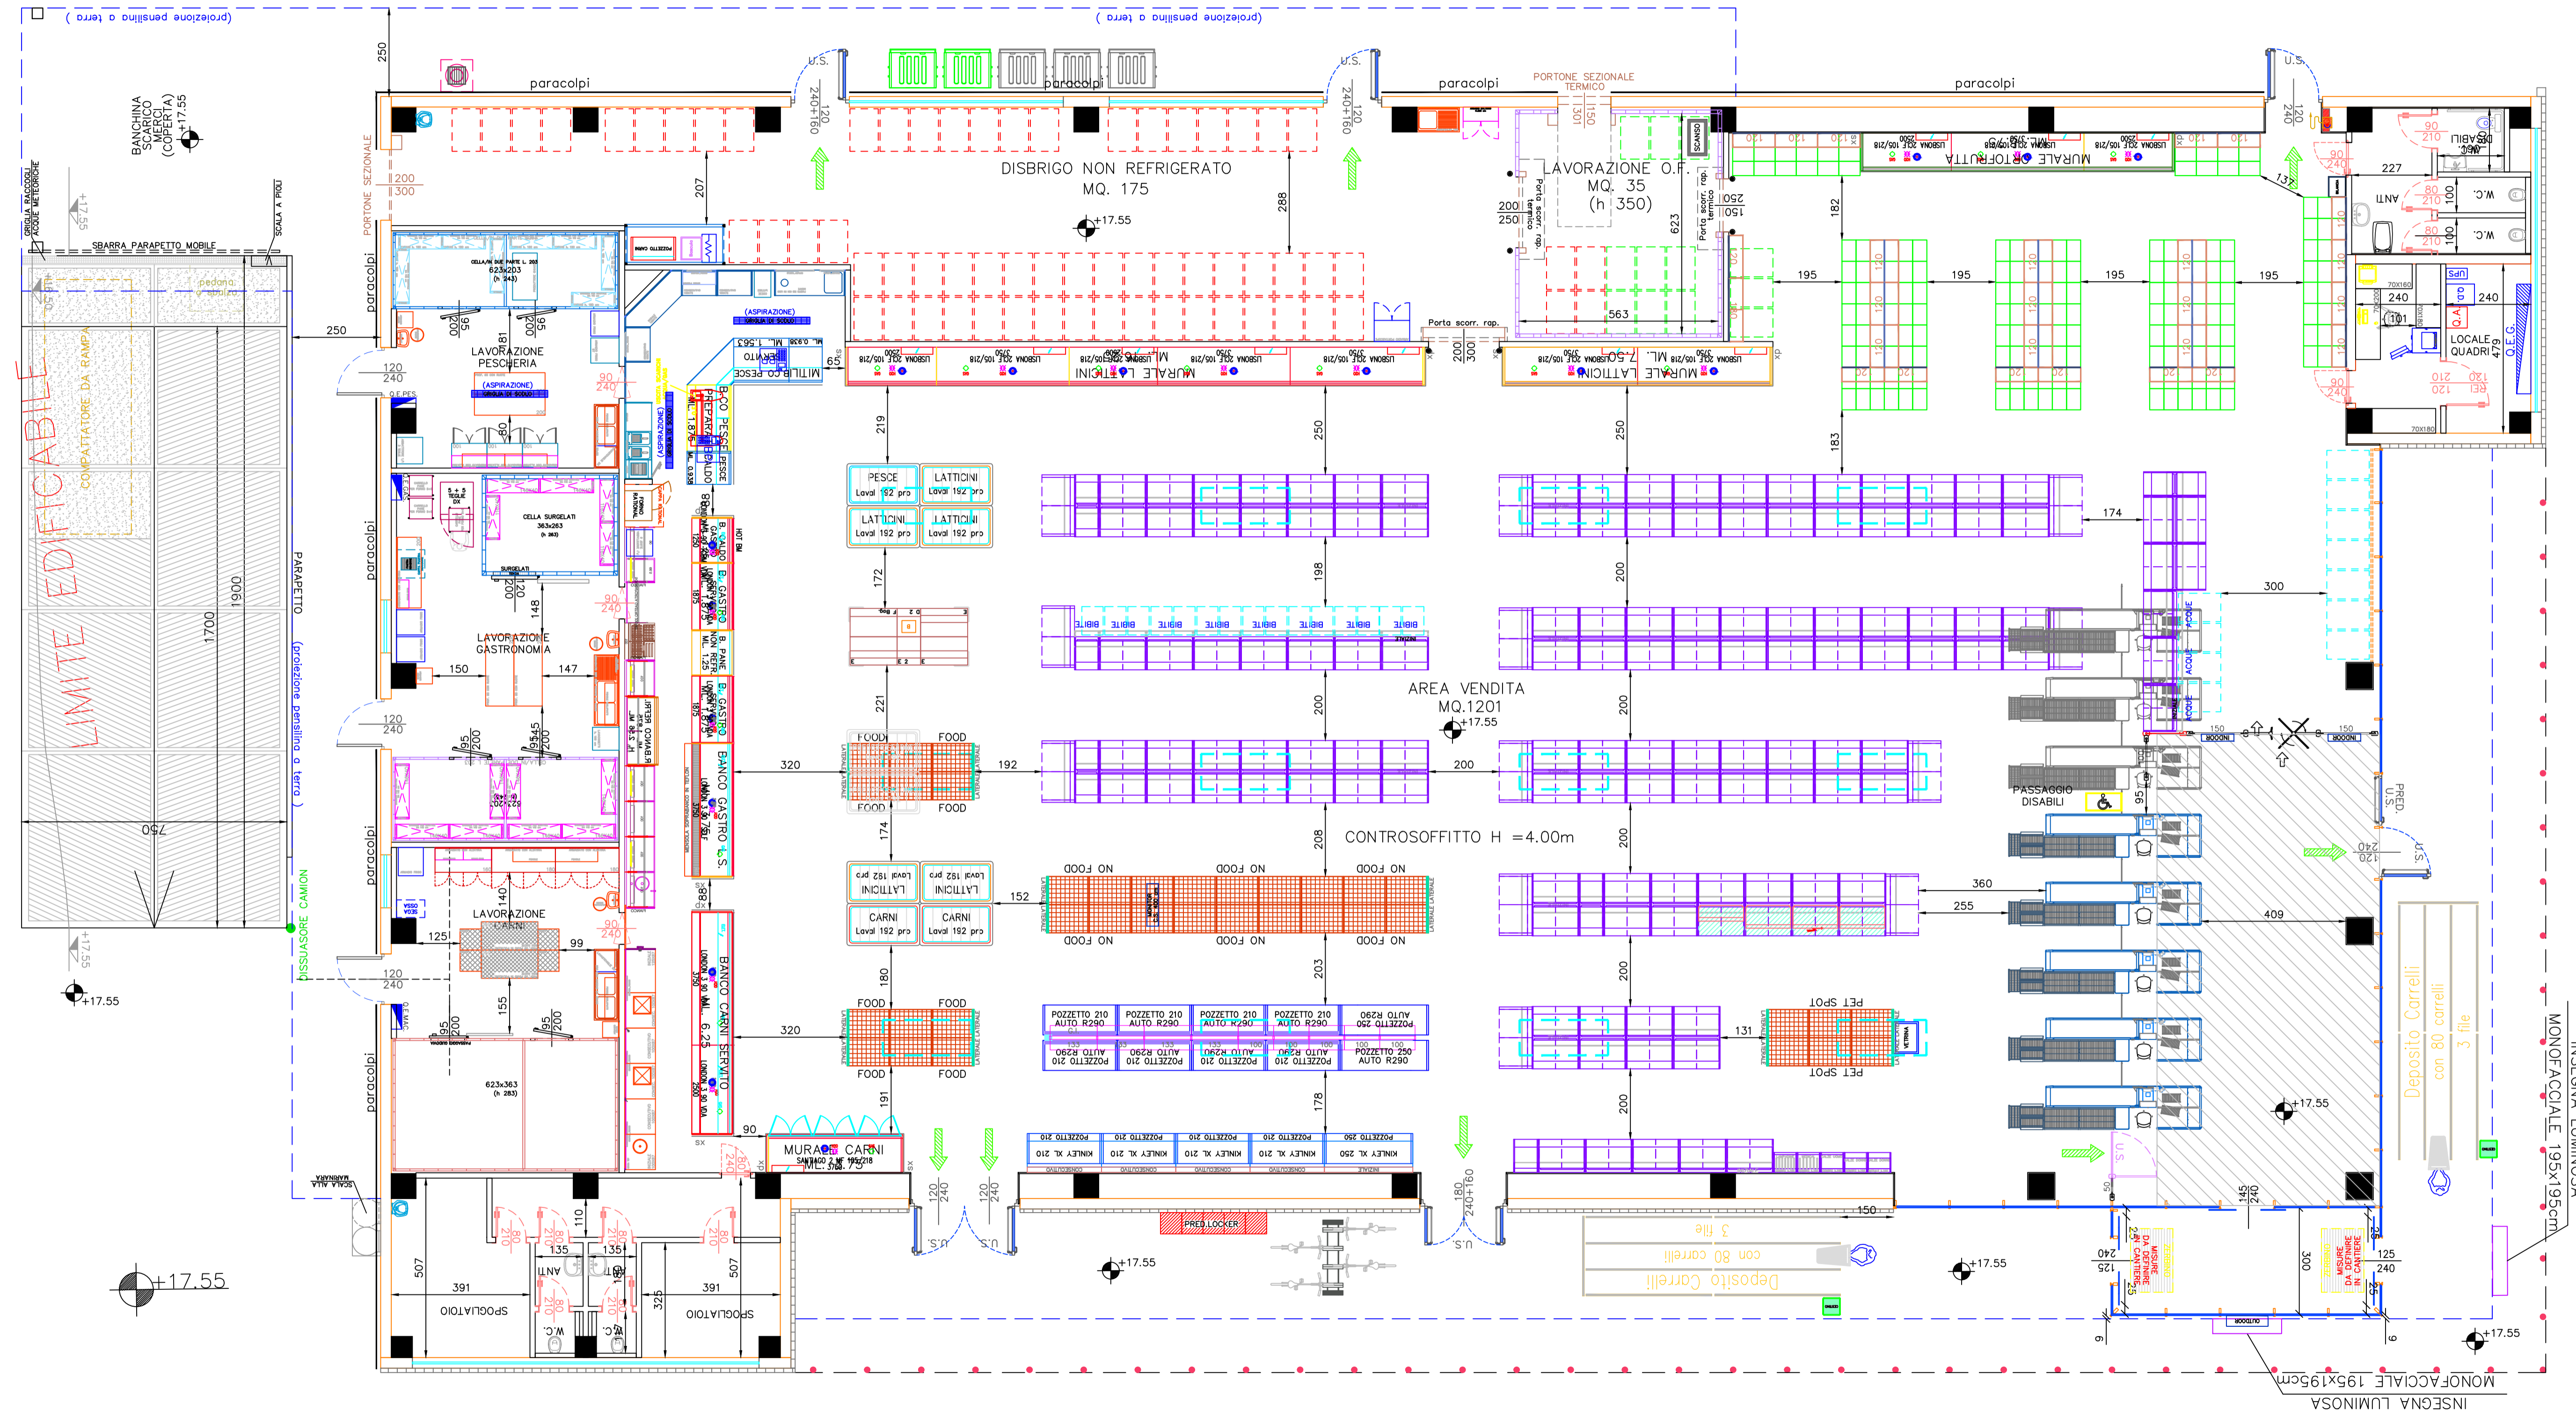

COMUNE DI FUCECCHIO

UBICAZIONE Fuецcchio, Via Fucecchiello angolo Via Stieta
 COMMITTENTE Soc. EUROSPIN Tirrenica S.p.a. ed altri
 TIPO DI OPERA P.I.O.C. PA.31 Variante 2
 OGGETTO PIANTA EDIFICIO
 TAVOLA n. 11
 DATA 07/2021

LA PROPRIETA' IL TECNICO

INSEGNA LUMINOSA
MONOFACCIALE 195x195cm

INSEGNA LUMINOSA
MONOFACCIALE 195x195cm