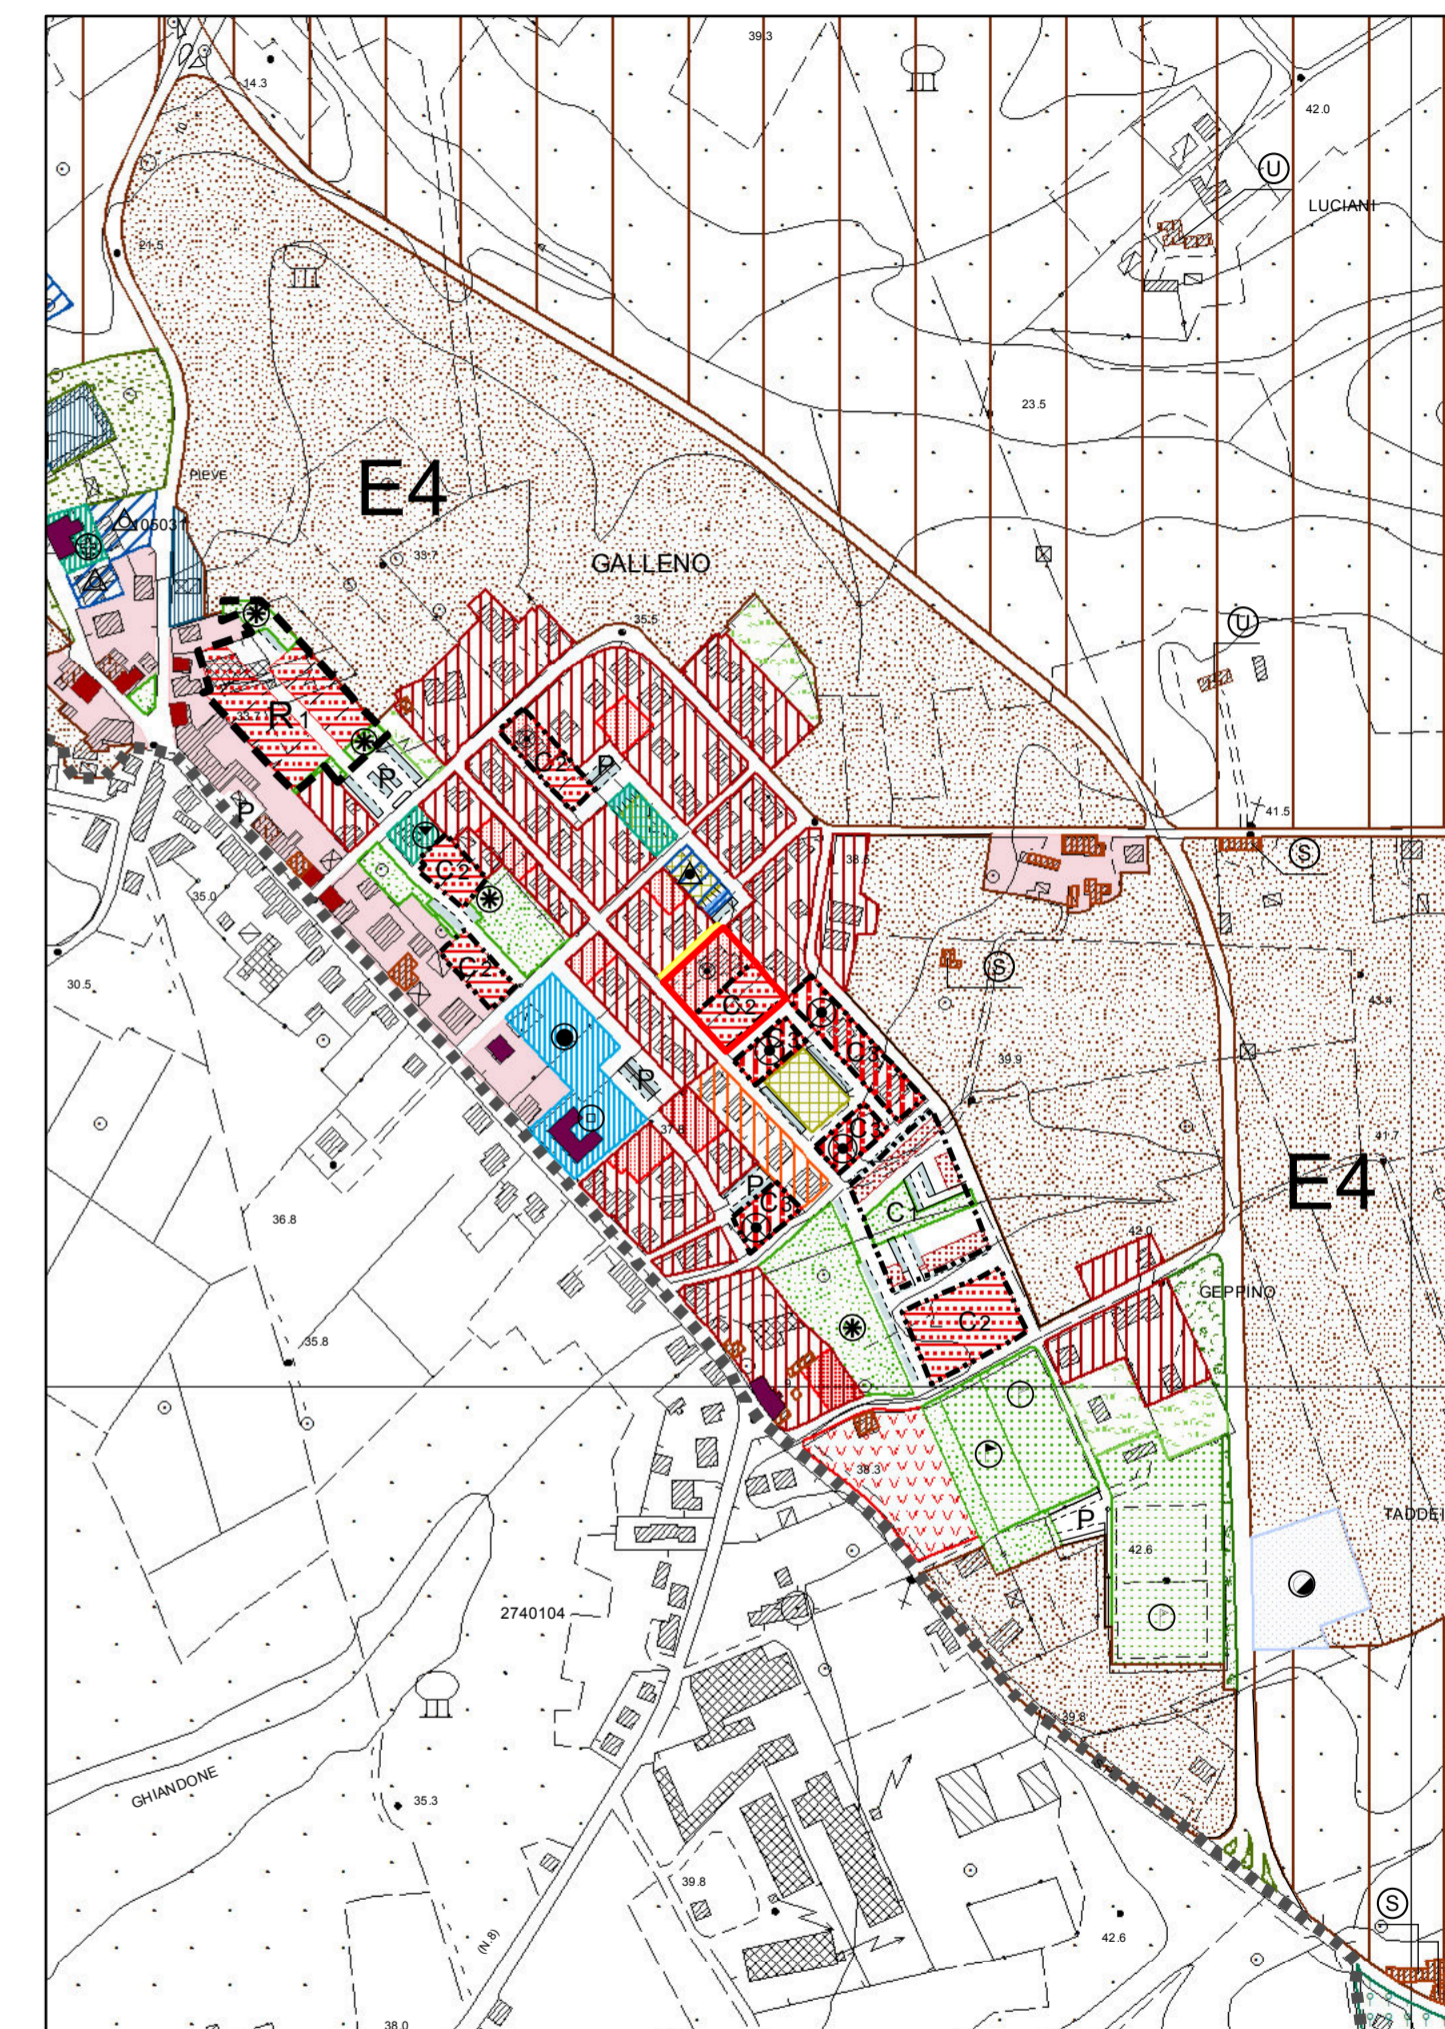

Comune di Fucecchio
(Provincia di Firenze)

Variante al Piano Regolatore Comunale Generale

VARIANTE AL PRG VIGENTE
CONTESTUALE AL PIANO DI COMPARTO 4 - A.E. 12

ESTRATTO PRG TAVV. 2/4 - 2/7
STATO VIGENTE - STATO VARIANTE - STATO SOVRAPPOSTO

TAV.

1

Progetto: Arch. Antonio Comuniello
Arch. Andrea Colli Franzone
Arch. Donatella Varallo

Garante della Comunicazione: Geom. Teodoro Epifanio

scala 1:2000

STATO VIGENTE

STATO VARIANTE

STATO SOVRAPPOSTO