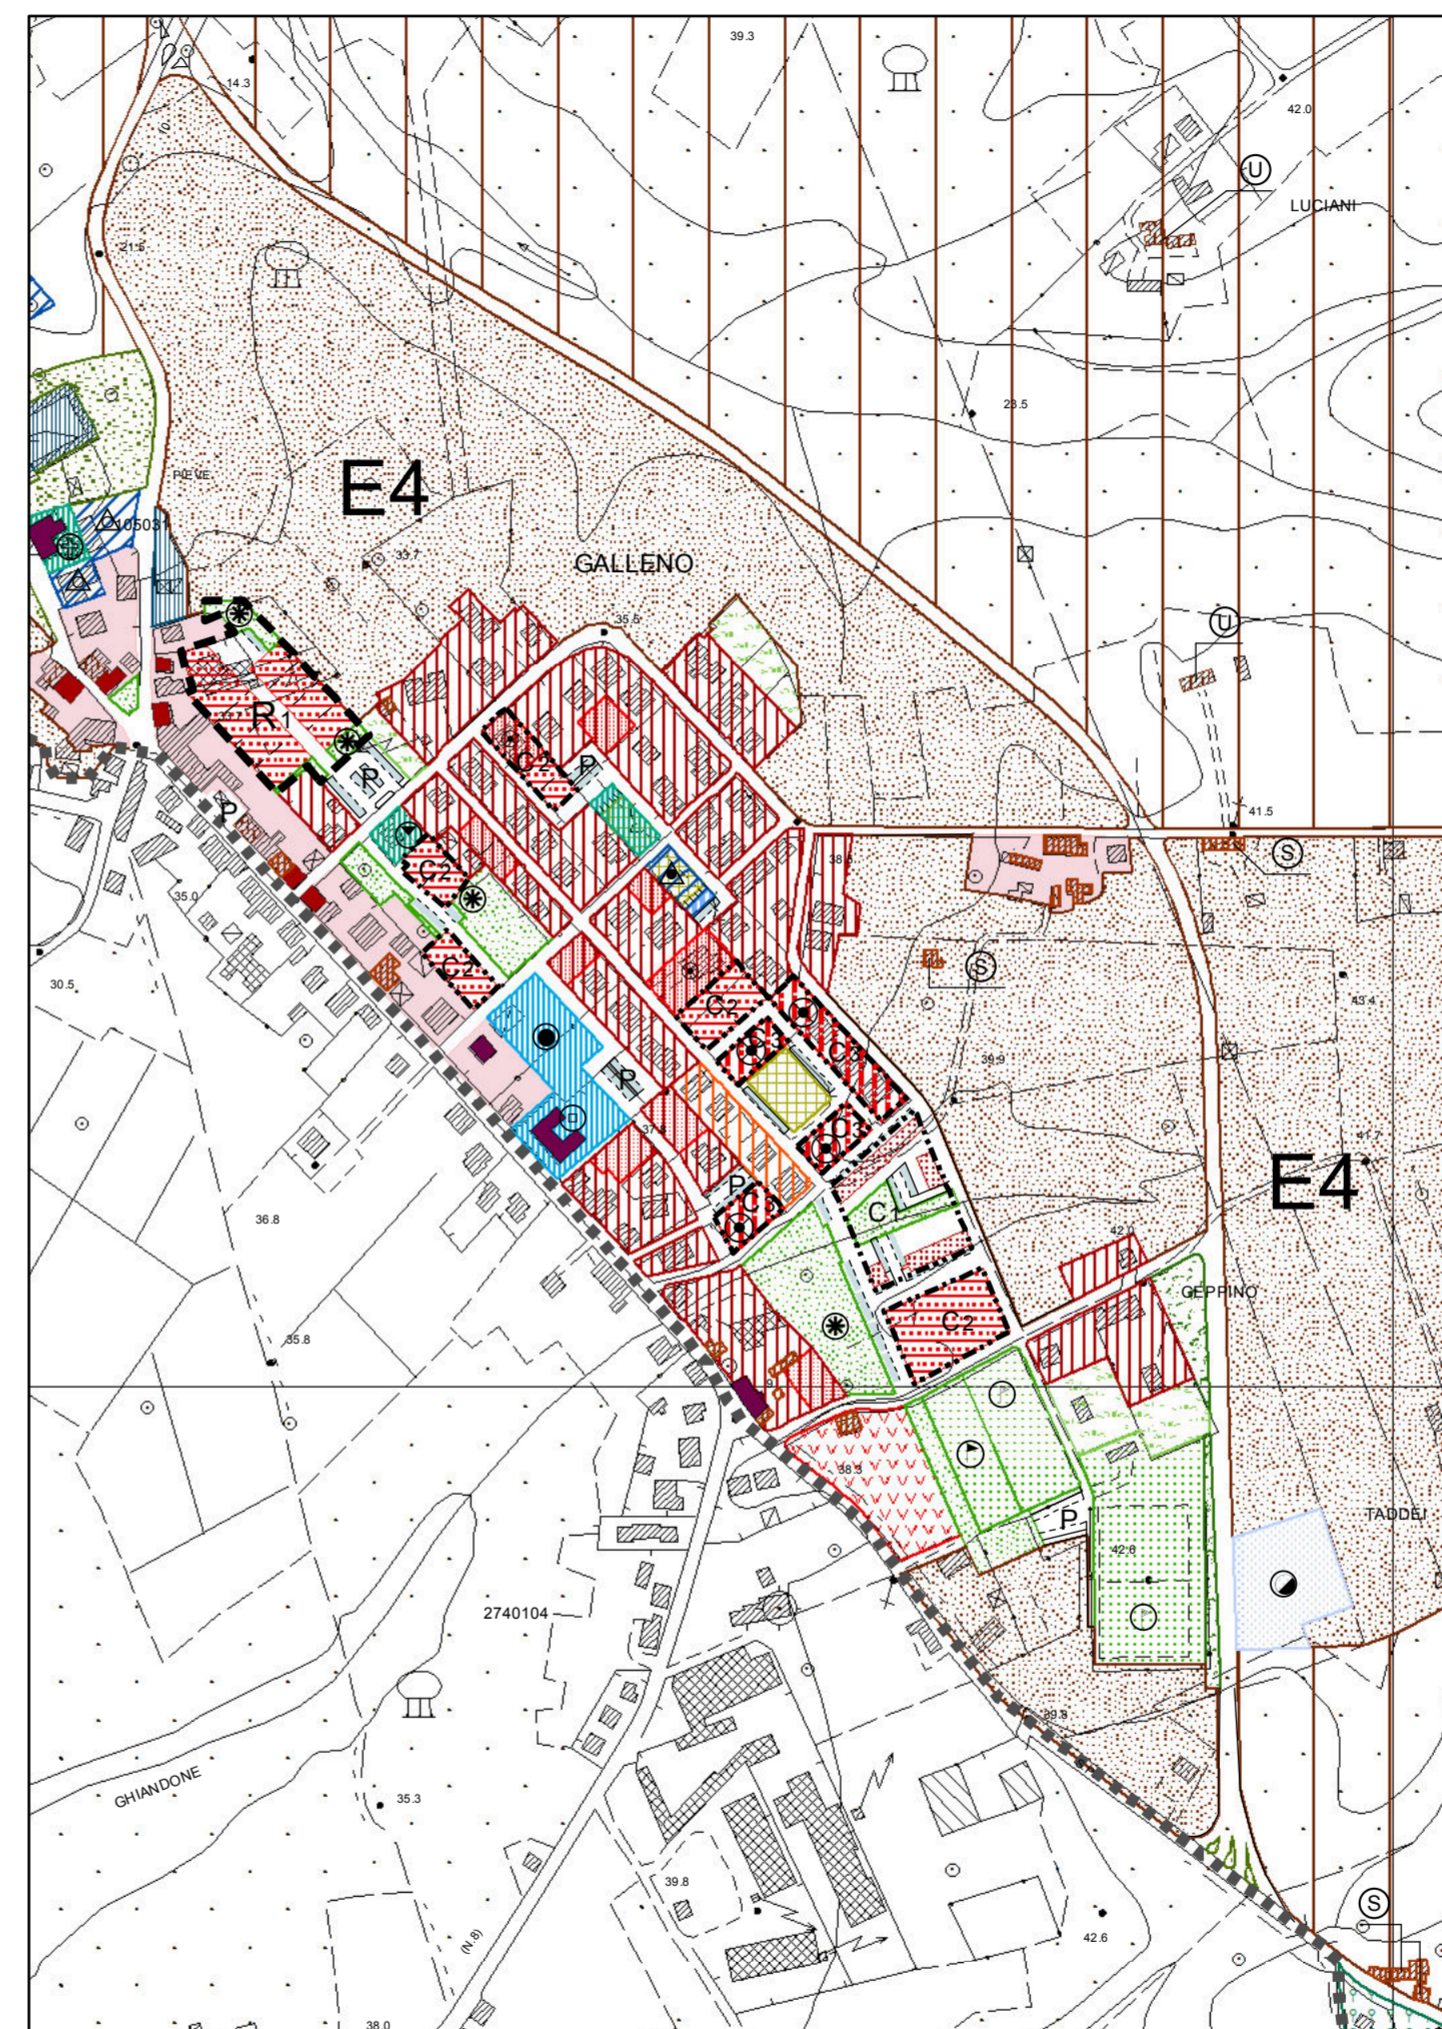

Comune di Fucecchio
(Provincia di Firenze)

Variante al Piano Regolatore Comunale Generale

VARIANTE AL PRG VIGENTE
CONTESTUALE AL PIANO DI COMPARTO 4 - A.E. 12

ESTRATTO PRG TAVV. 2/4 - 2/7
STATO VIGENTE - STATO VARIANTE - STATO SOVRAPPOSTO

TAV.

1

Progetto: Arch. Antonio Comuniello
Arch. Andrea Colli Franzone
Arch. Donatella Varallo

Garante della Comunicazione: Geom. Teodoro Epifanio

scala 1:2000

STATO VIGENTE

STATO VARIANTE

STATO SOVRAPPOSTO