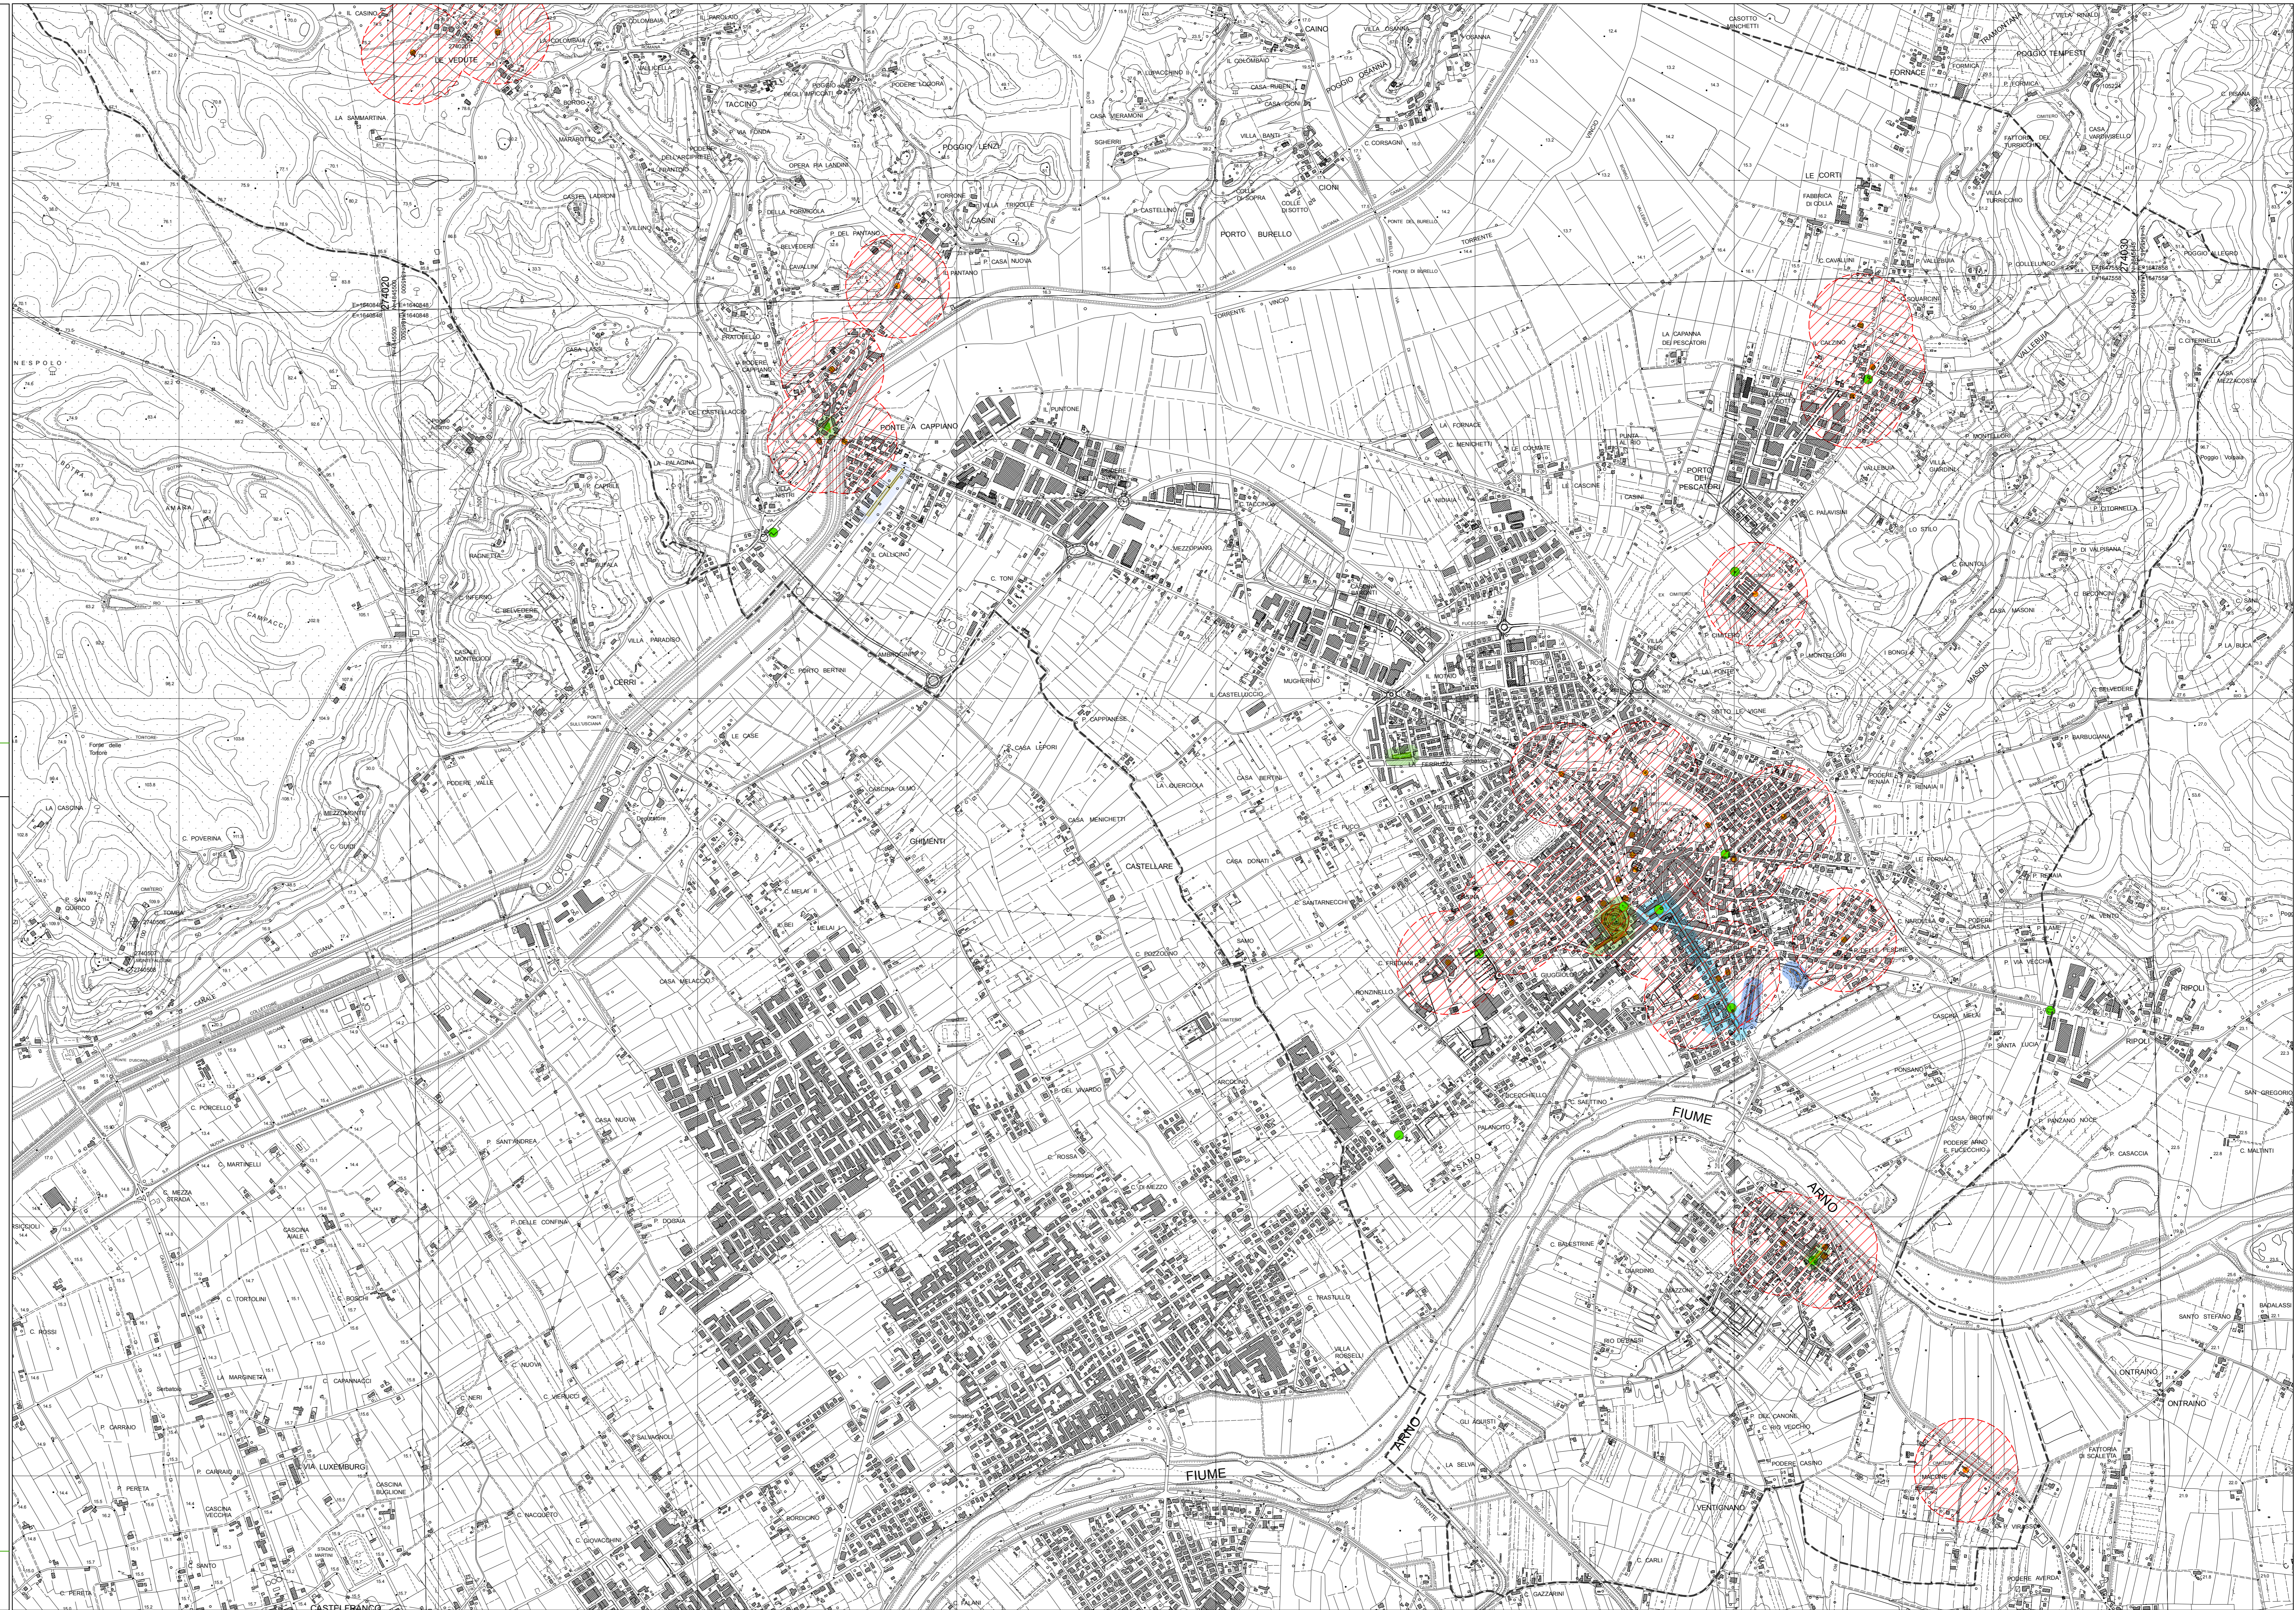

Comune di Fucecchio
(Provincia di Firenze)

Sindaco
Assessore all'Urbanistica
Claudio Toni
Responsabile del Procedimento
Arch. Antonio Comuniello
Garante della Comunicazione
Geom. Teodoro Epifanio

Gruppo di progettazione
(Coordinatore progetto) Arch. Antonio Comuniello
Arch. Andrea Colli Franzone
Arch. Romina Guglielmi
Arch. Donatella Varallo

Aspetti naturalistici e Valutazione integrata
Ecoistituto del Vaghnera
Dott. Andrea Bernardini
Ing. Simona Pagnii

Aspetti socioeconomici
Allmark - comunicazione e marketing
Dott. Alessio Faiorni

PIANO DEL COMMERCIO
SU AREE PUBBLICHE*
scala 1:10.000

Mercati settimanali		Fiera annuale del Palo	
Posteggi fuori mercato		Fiera annuale di novembre	
Zone vietate all'esercizio del commercio ambulante in forma itinerante		Fiera annuale degli uccelli	
		Confine Comunale