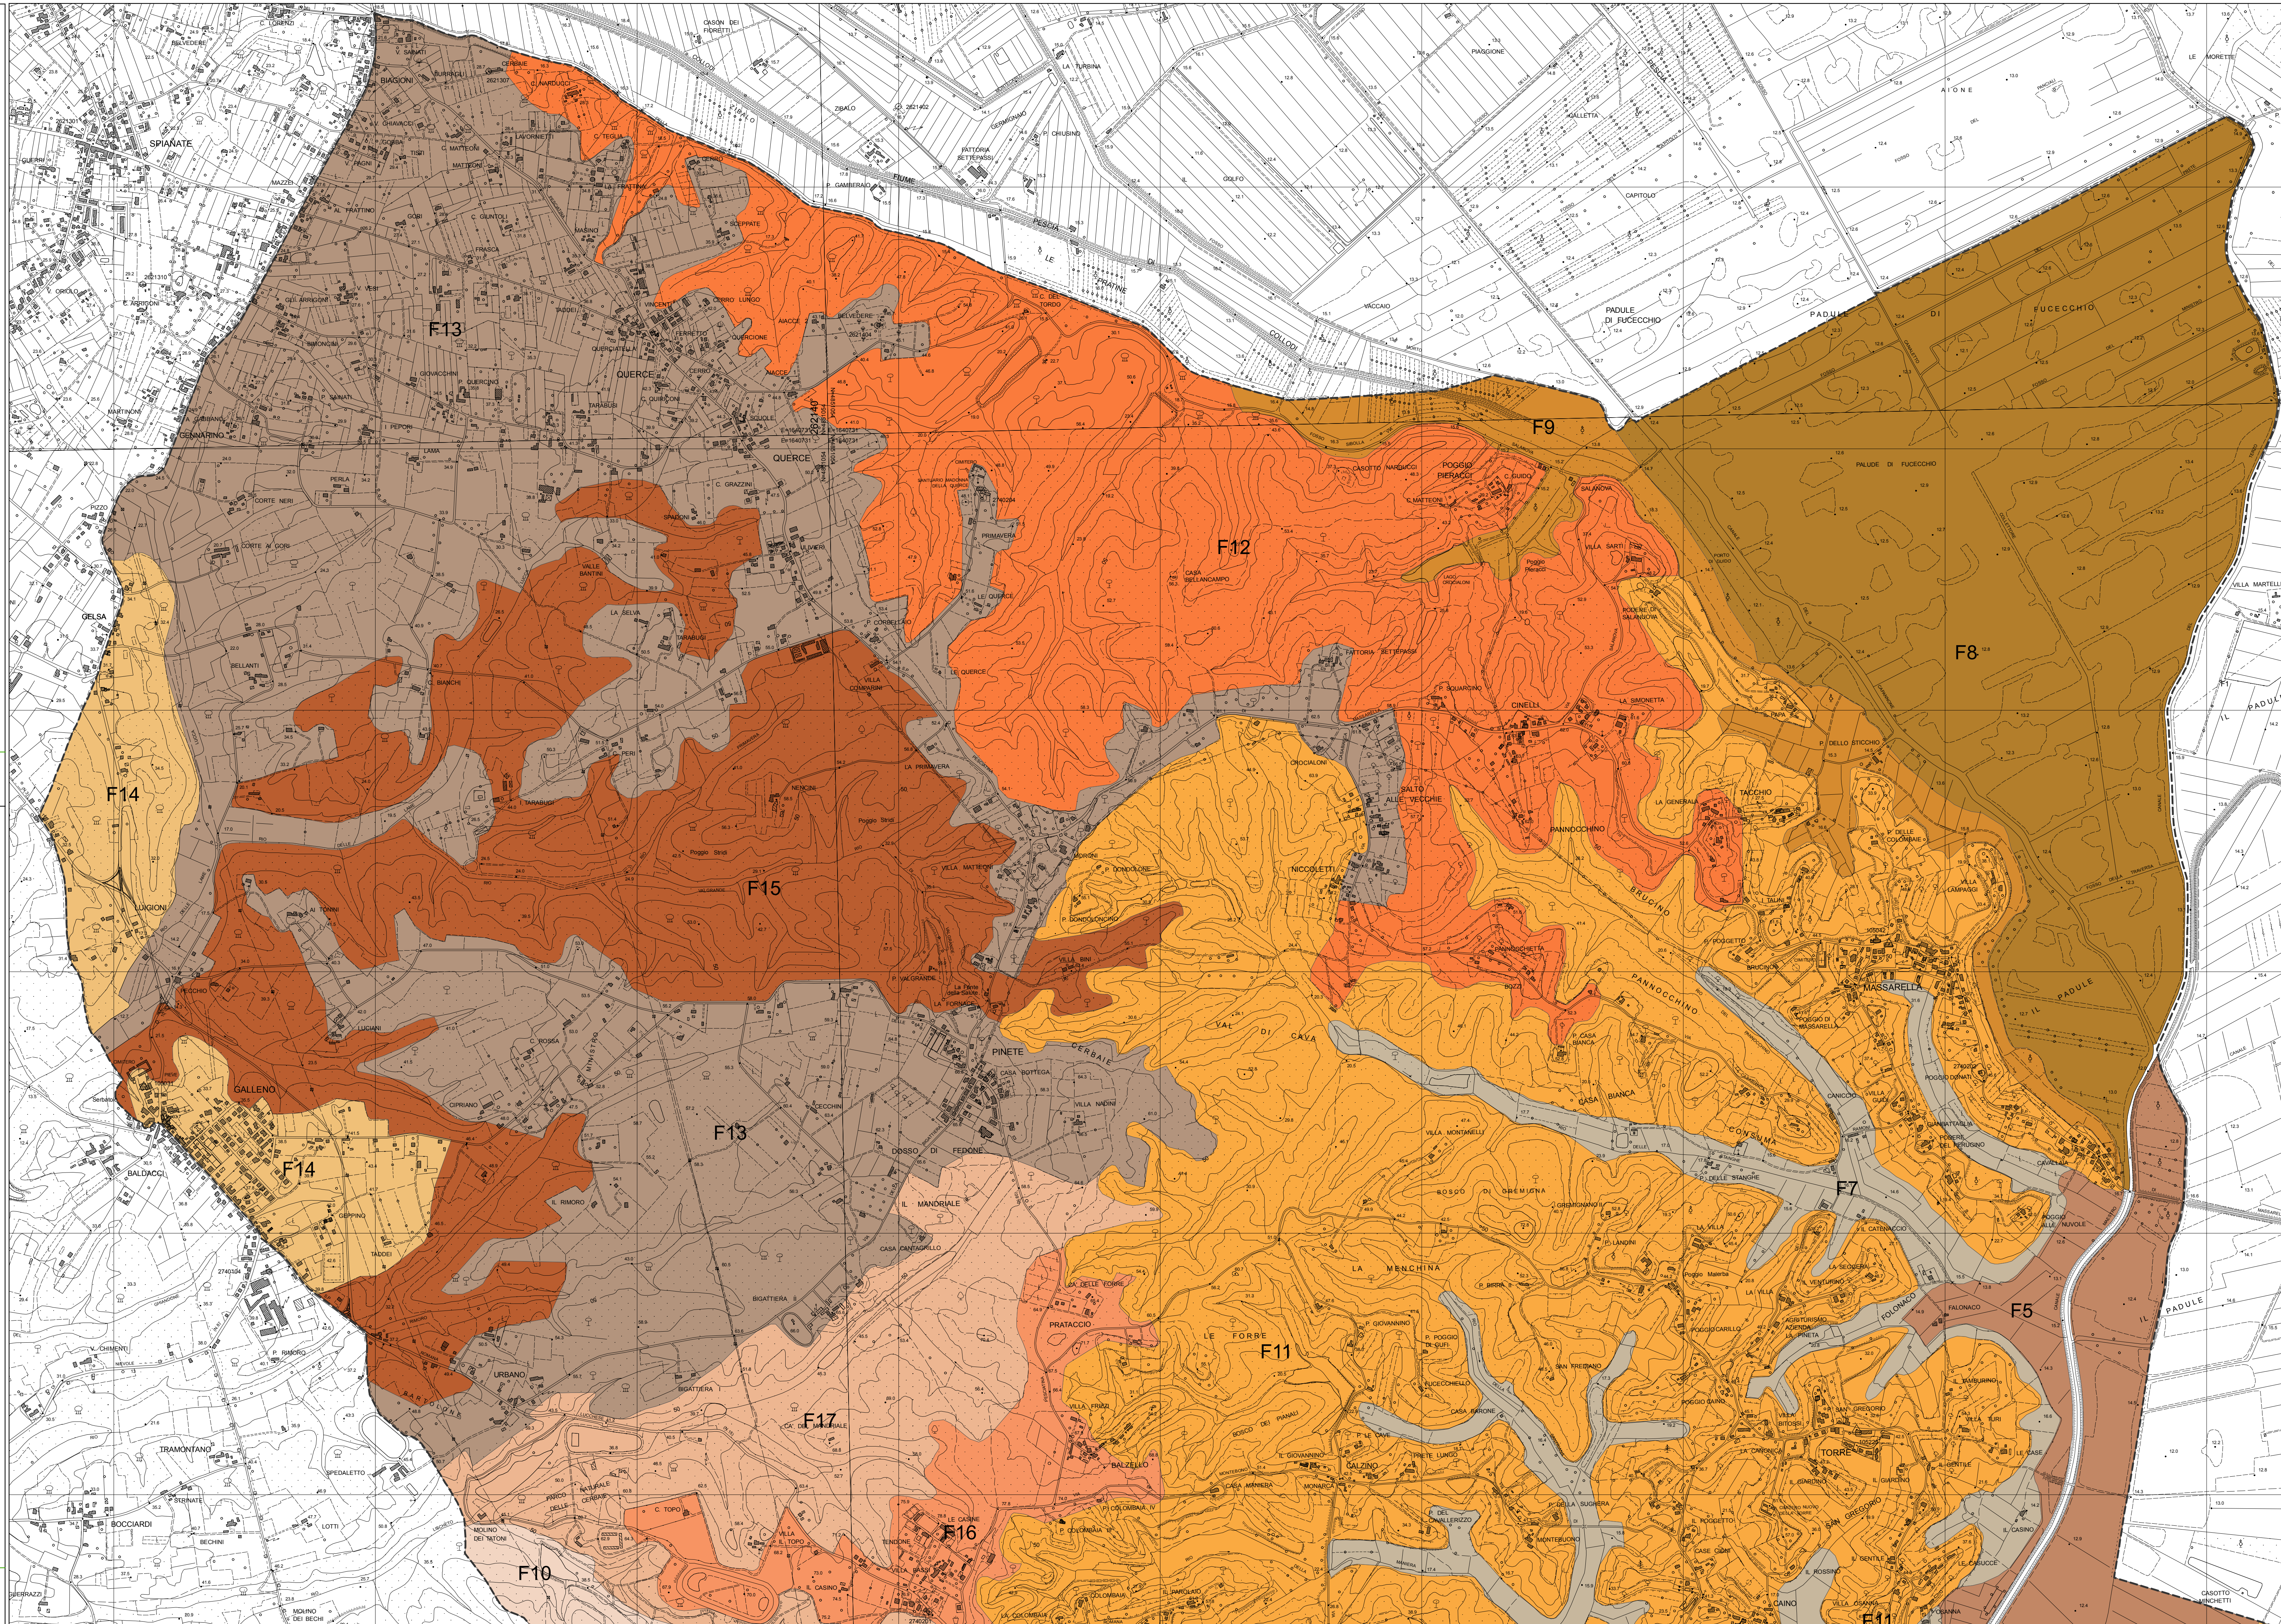

Piano Strutturale

QUADRO CONOSCITIVO

C.1.2.3.
nord

LEGENDA

Comune di Fucecchio (Provincia di Firenze)

Sindaco
Assessore all'Urbanistica
Claudio Toni

Responsabile del Procedimento
Arch. Antonio Comunello

Garante della Comunicazione
Geom. Teodoro Epifanio

Gruppo di progettazione
(Coordinatore progetto) Arch. Antonio Comunello
Arch. Andrea Colli Franzone
Arch. Romina Guglielmi
Arch. Donatella Varallo

Aspetti geologici ed idraulici
Geotecno - studio associato
Dott. Geol. Luciano Lazzari
Dott. Geol. Nicola Barsanti

Aspetti naturalistici e Valutazione Integrata
Ecosistemi del Vaghera
Dott. Andrea Bernardini
Ing. Simone Pagni

Aspetti socioeconomici
Aftamark - comunicazione e marketing
Dott. Alessio Falomi

FISIOTOPI
scala 1:10.000

F1	F11
F2	F12
F3	F13
F4	F14
F5	F15
F6	F16
F7	F17
F8	
F9	
F10	

Confine comunale - - - - -