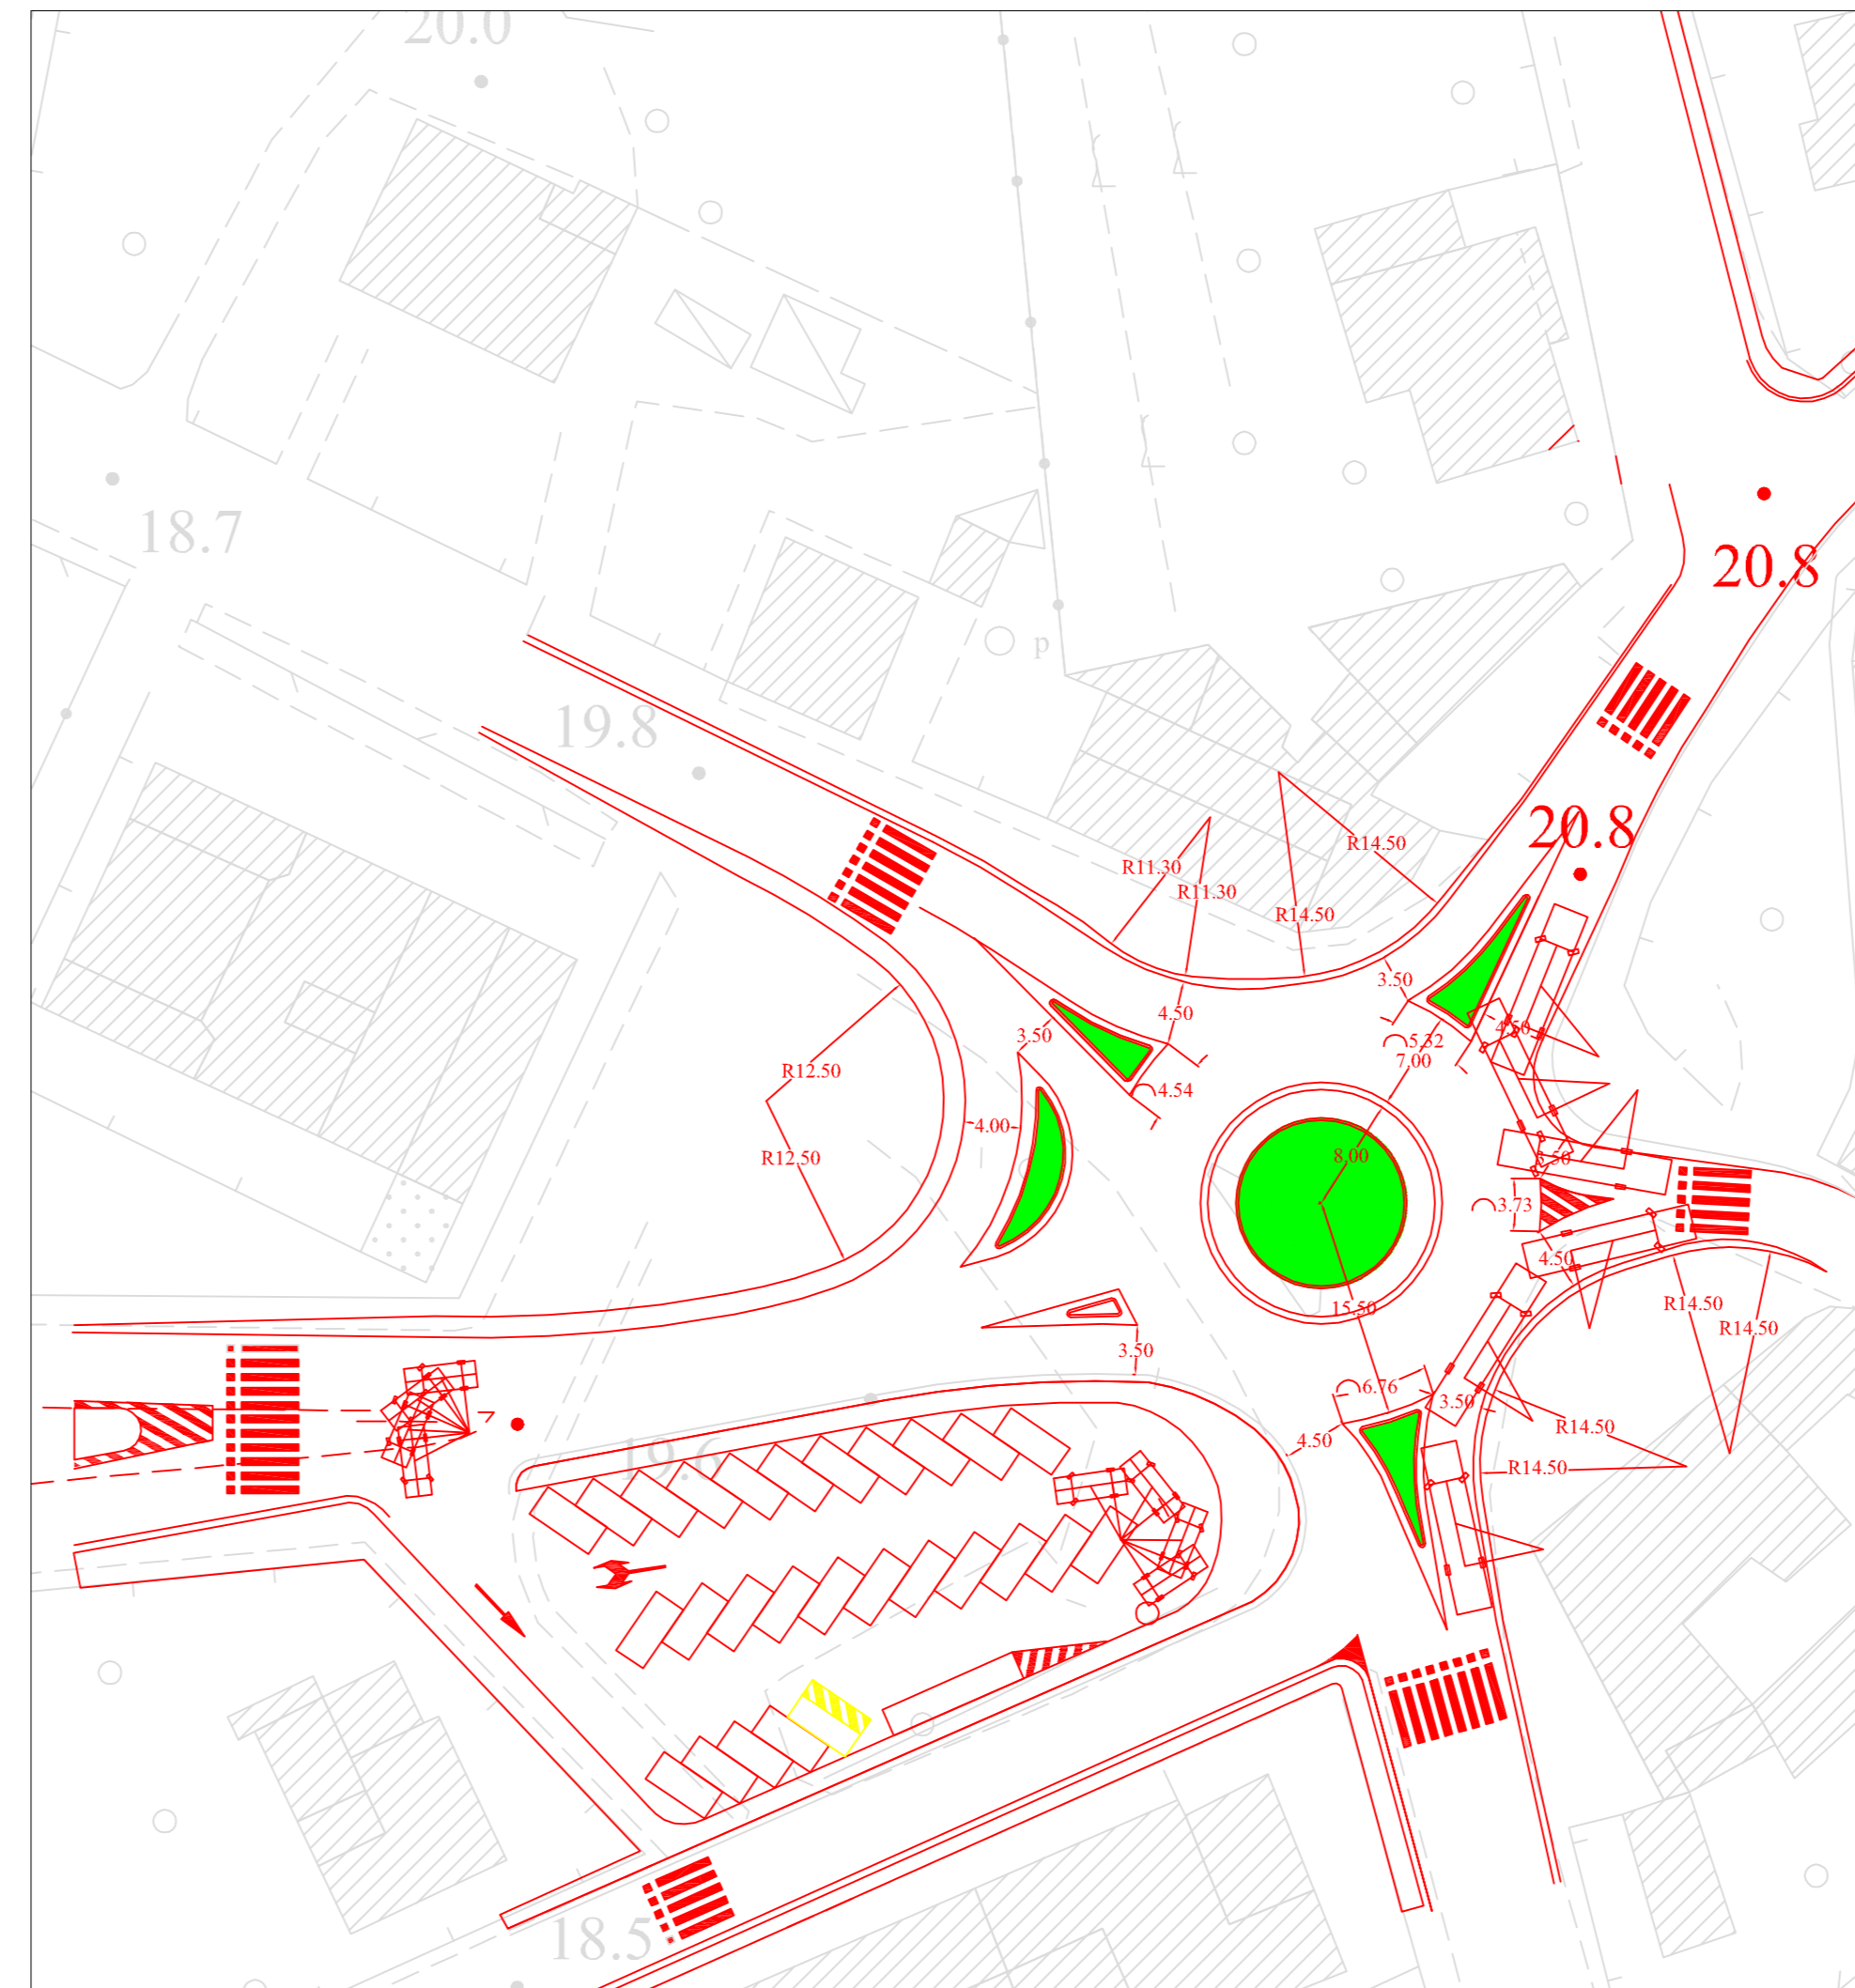

Scala 1:1000

Rotatoria C

Scala 1:500

Comune di Fucecchio
(Provincia di Firenze)

**PIANO URBANO DELLA MOBILITA'
PROPOSTE PROGETTUALI**

tav. 12

ROTATORIA INTERSEZIONE PIAZZA DELLA FERRUZZA